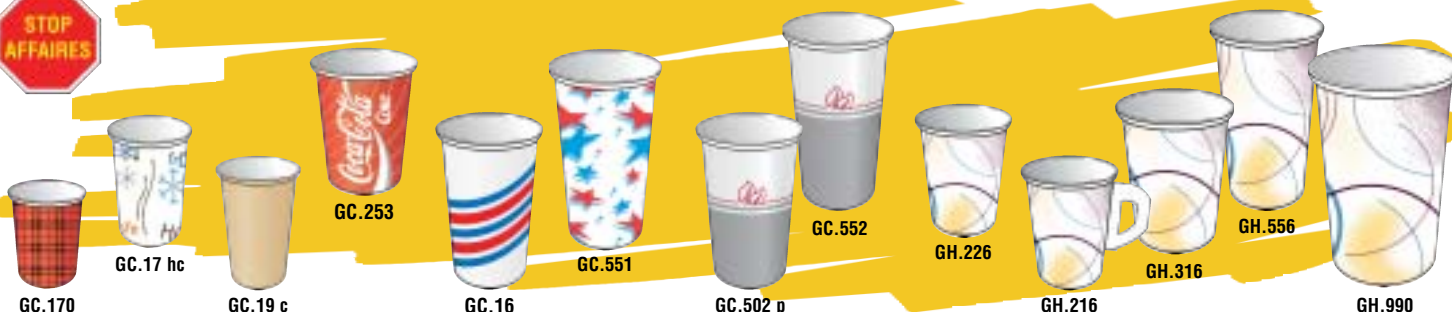

distributeurs

tarifs en pages 68 et 69

Gobelets carton épaisseur standard.  
Décor Showtime - NOUVEAUTÉ 2010.

GC.100 pr	Gob. 12/14cl ø 58 h. 62mm (5oz)	2500	3.40	3.14	3.00	2.79
GC.310 pr	Gob. 25/30cl ø 90 h. 99mm (12oz)	2000	4.92	4.56	4.34	4.05
GC.500 pr	Gob. 40/50cl ø 90 h. 125mm (16oz)	1000	5.70	5.28	5.03	4.69
GC.550 pr	Gob. 50/60cl ø 90 h. 160mm (22oz)	1000	7.24	6.70	6.39	5.95
GC.800 pr	Gob. 75/90cl ø 104 h. 180mm (32oz)	500	10.65	9.86	9.40	8.76
GC.900 pr	Gob. 1/1.3Lt. ø 115 h. 190mm (44oz)	500	12.91	11.95	11.40	10.62

**Dist. Universels  
DG.200 et DG.201**

DG.19 / 20 / 38  
DG.30 / 44 / 53 / 83  
DG.30 / 44 / 53 / 83  
DG.30 / 44 / 53 / 83  
DG.84  
DG.84

Autres gobelets carton en Stop Affaires (dans la limite des stocks disponibles) page 78.