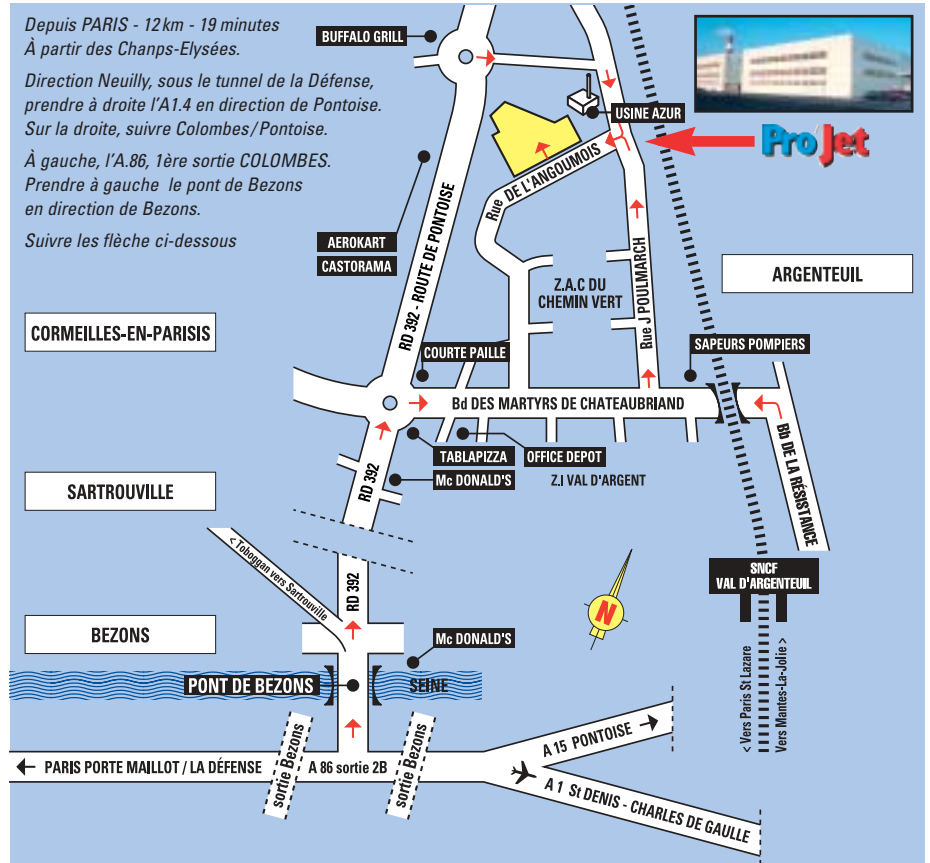

HORAIRES

du Lundi au Jeudi :
9h00 - 12h30 et 13h30 - 18h00
le Vendredi : 9h00 - 13h00

- Salle d'exposition
- Boutique
- Cash & Carry
- Dépôt
- Enlèvement
- Parking gratuit

**OUVERT
TOUTE
L'ANNÉE**

Depuis PARIS - 12 km - 19 minutes
À partir des Champs-Élysées.

Direction Neuilly, sous le tunnel de la Défense,
prendre à droite l'A14 en direction de Pontoise.
Sur la droite, suivre Colombes/Pontoise.

À gauche, l'A.86, 1ère sortie COLOMBES.
Prendre à gauche le pont de Bezons
en direction de Bezons.

Suivre les flèche ci-dessous

RTT : FERMÉ LE VENDREDI APRÈS-MIDI À PARTIR DE 12 HEURES

- Salle d'exposition
- Boutique
- Cash & Carry
- Dépôt
- Enlèvement
- Parking gratuit

Siège Social Argenteuil;

Show-Room dans tous nos points de vente.