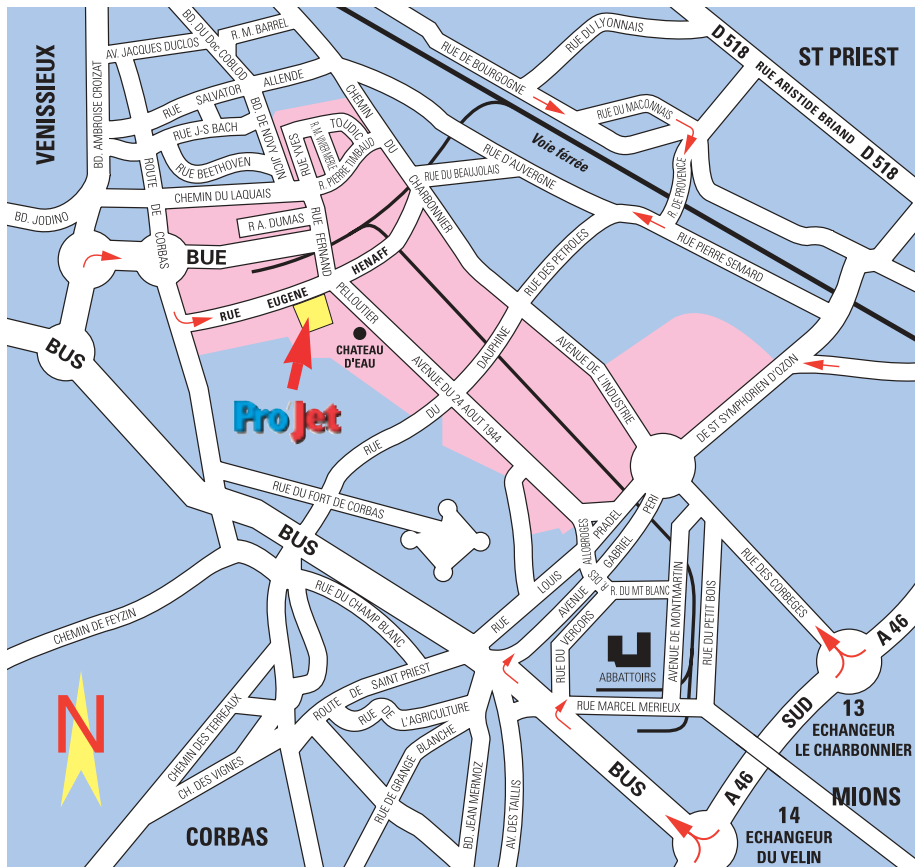

RTT : FERMÉ LE VENDREDI APRÈS-MIDI À PARTIR DE 12 HEURES

**Salle d'exposition
Boutique
Cash & Carry
Dépôt
Enlèvement
Parking gratuit**

Succursale de Lyon.

Boutique Self-Service : Paris - Lyon.

Parking gratuit : Paris - Lyon.