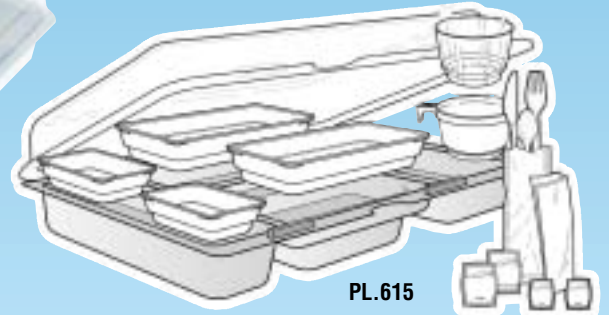

PL.610 Blanc - 4 compartiments.

PL.610

GRAND PLATEAUCouvercle cristal à charnière.
Dimensions : 338 x 248 - h. 30 + 30 mm.

PL.611 Blanc - À fond plat.

PL.611

POUR
PRÉPARER
SERVIR ET
EMPORTER

COFFRET-REPAS COMPLETCouvercle cristal à charnière.
Dimensions : 338 x 248 - h. 30 + 30 mm.

PL.615 Gris - Fourni avec compléments, voir ci-dessous.

PL.615

PL615 : CONTENU DU CARTON

50 plateaux (338 x 248 - haut. 60 mm) 100 grands rapiers (152 x 90 haut. 31 mm), 100 petits rapiers (90 x 74 - haut. 31 mm), 50 tasses 15 / 18 cl, 50 verres 12 cl, 50 pochettes avec couteau, fourchette, cuillère à café, serviette 2 ép, dosettes de sel, poivre, sucre et lait.

PRIX DÉGRESSIFSAU NOMBRE TOTAL D'UNITÉS DE VENTE COMMANDÉES
TOUTES LES RÉFÉRENCES DU CATALOGUE CONFONDUES

COFFRETS-REPAS		UNITÉ DE VENTE	CUMUL DES UNITÉS DE VENTE			
code	libellé et descriptif		carton de	1	5	10
PLATEAU 5 COMPARTIMENTS						
PL.354	Plateau bleu 318x223 h. 34 mm.	200	0.46	0.43	0.41	0.39
PL.355	Dôme cristal h. 35 mm pour PL.354.	200	0.39	0.36	0.35	0.33
PLA.03	Lot 3 rapiers pour PL.354.	400	0.19	0.18	0.17	0.16
COFFRET À BRUNCH						
PL.587	Coffret à Brunch 270x135 h. 50 mm.	160	0.52	0.48	0.46	0.44
GRANDS PLATEAUX						
Plateaux 338 x 248 - h. 30 + 30 mm.						
PL.610	Plateau 4 compartiments - Blanc.	100	1.28	1.20	1.15	1.08
PL.611	Plateau à fond plat - Blanc.	100	1.30	1.22	1.17	1.10
PL.615	Plateau avec tous ses accessoires.	50	2.15	2.01	1.93	1.81
PLATEAU À SUSHI						
Fourni avec dômes cristal.						
PL.720	Plateau 320x257 h. 25 + 25 mm - Noir.	100	1.07	1.01	0.97	0.91

Autres plateaux compartimentés en Stop Affaires pages 128 et 131.

PLATEAU À SUSHI

Vendu avec 4 dômes APET cristal.

5 compartiments :

- 1 de 83 x 83 mm.
- 2 de 83 x 140 mm.
- 1 de 55 x 225 mm.
- 1 de 140 x 130 mm.