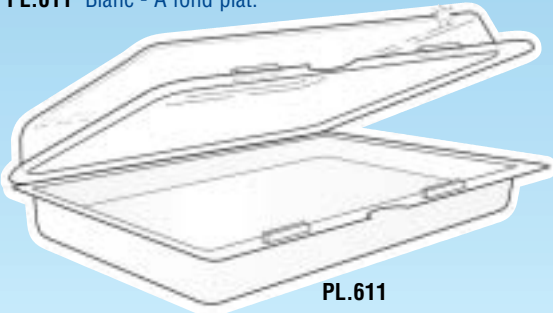

PLATEAU 5 COMPARTIMENTS

Coloris bleu - 318 x 223 - h. 34 mm.

PL.354 Plateau bleu à 5 compartiments.
PL.355 Couvercle cristal.

LOT 3 RAVIERS BLANCS

PLA.03 3 rapiers pour PL.354.

**COFFRET À BRUNCH**Fond bleu - 270 x 135 - h. 50 mm.
Couvercle cristal à charnière.

PL.587

Exemples de combinaisons possibles avec les rapiers Concorde, (page 26), ou tout autre objet d'une hauteur inférieure à 5 cm.

COFFRET-REPASCouvercle cristal à charnière.
Dimensions : 338 x 248 - h. 30 + 30 mm.

PL.610 Blanc - 4 compartiments.

PL.610

GRAND PLATEAUCouvercle cristal à charnière.
Dimensions : 338 x 248 - h. 30 + 30 mm.

PL.611 Blanc - À fond plat.

PL.611

POUR
PRÉPARER
SERVIR ET
EMPORTER

COFFRET-REPAS COMPLETCouvercle cristal à charnière.
Dimensions : 338 x 248 - h. 30 + 30 mm.

PL.615 Gris - Fourni avec compléments, voir ci-dessous.

PL.615

PL615 : CONTENU DU CARTON

50 plateaux (338 x 248 - haut. 60 mm) 100 grands rapiers (152 x 90 haut. 31 mm), 100 petits rapiers (90 x 74 - haut. 31 mm), 50 tasses 15 / 18 cl, 50 verres 12 cl, 50 pochettes avec couteau, fourchette, cuillère à café, serviette 2 ép, dosettes de sel, poivre, sucre et lait.