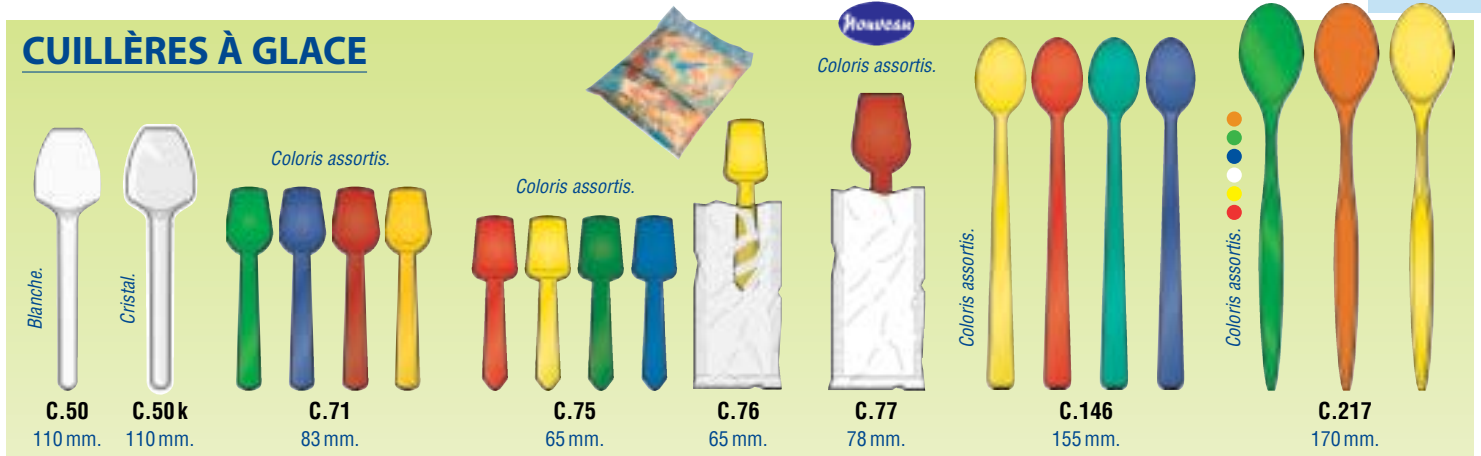

CUILLÈRES À GLACE

Blanche.

C.50
110 mm.

Cristal.

C.50k
110 mm.

Coloris assortis.

C.71
83 mm.

Coloris assortis.

C.75
65 mm.C.76
65 mm.

Coloris assortis.

C.77
78 mm.

Coloris assortis.

C.146
155 mm.

Coloris assortis.

C.217
170 mm.

SPATULES

En sachet de 100.

C.79
80 mm.C.90
2000 spatules C.79.C.88f
110 mm.En sachet de 100.
En sachet de 300.
En sac de 1000.C.85
115 mm.C.88
1000 spatules.C.89
1500 spatules.C.87
2000 spatules.

PRIX DÉGRESSIFS

XB.711 Long. 114 x Larg. 9 mm.

XB.716 Long. 140 x Larg. 5 mm.

VOIR AUSSI...

TASSES : en pages 140 et 141.

POTS À GLACE : en pages 42 et 43.

GOBELETS : en pages 72 à 83.