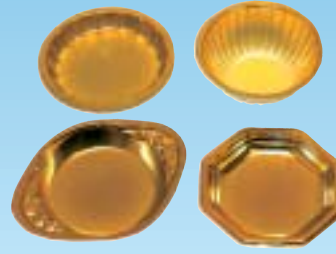

## AMUSE-BOUCHES DORÉS

Polystyrène Or. 4 modèles assortis, (lots de 4 x 250).  
Dimensions : 5 x 8 cm - haut. 1 cm.

**BPE.05**  
«Océan».

**BPE.06**  
«Gourmand».

**BPE.07**  
«Styl-Art».

## CAISSETTES DORÉES

En polystyrène.

**BPE.12**  
ø 80 mm.  
haut. 9 mm.

**BPE.14**  
80 x 80 mm.  
haut. 9 mm.

**BPE.19**  
86 x 83 mm.  
haut. 7 mm.

**BPE.60**  
ø 84 mm.  
haut. 30 mm.

**BPE.71**  
ø 95 mm.  
haut. 30 mm.