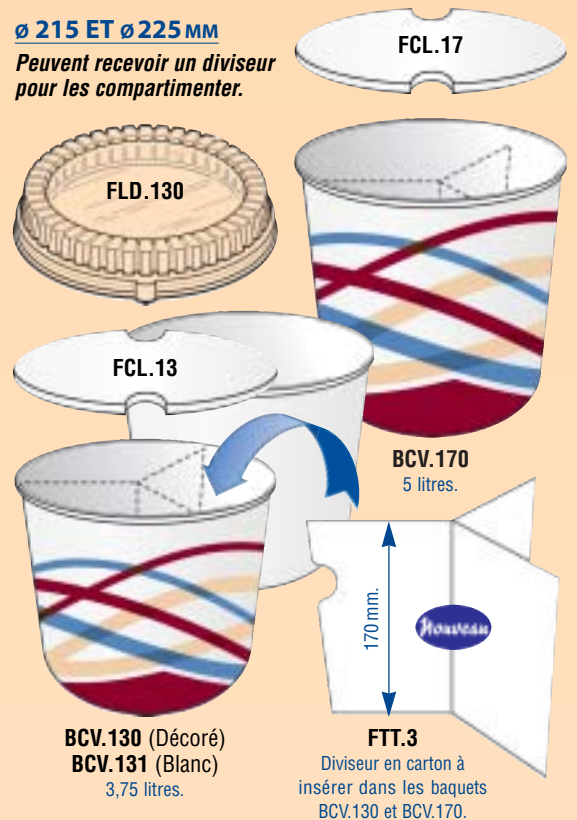

De 0,70 litre à 5 litres.

Le Motif «Rubans» évolue vers le motif «Champagne». Ce nouveau motif sera fourni, sans choix, au fur et à mesure de sa disponibilité.

Ø 215 ET Ø 225 MM

Peuvent recevoir un diviseur pour les compartimer.