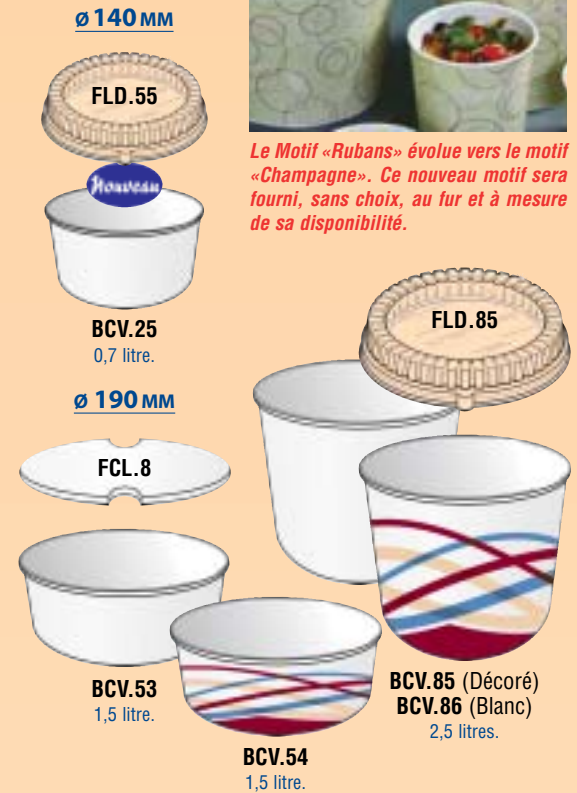

POTS

De 24 cl. à 94 cl.

Pots et baquets en carton triple épaisseur.

Convient aux produits congelés (glaces) aussi bien qu'aux plats les plus chauds.

PERSONNALISATION À PARTIR
25.000 PIÈCES PAR ARTICLE

BAQUETS

De 0,70 litre à 5 litres.

Le Motif «Rubans» évolue vers le motif «Champagne». Ce nouveau motif sera fourni, sans choix, au fur et à mesure de sa disponibilité.

Ø 215 ET Ø 225 MM

Peuvent recevoir un diviseur pour les compartimer.