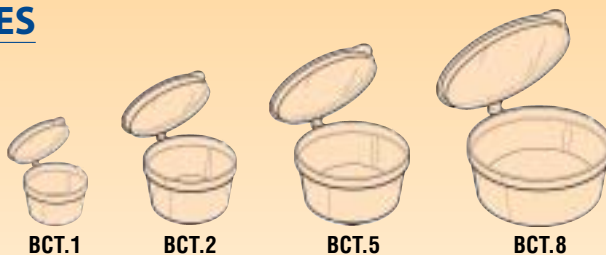

BCR.21
 ø95 - h. 67 mm.
 20 cl.

BCR.54
 ø115 - h. 83 mm.
 50 cl.

BCR.101
 ø146 - h. 98 mm.
 100 cl.

POTS TRANSLUCIDES

Avec couvercle-attache (PP).

- BCT.1** 10,7 cc - ø 34 - h. 22 mm.
BCT.2 28,0 cc - ø 49 - h. 28 mm.
BCT.5 50,0 cc - ø 61 - h. 30 mm.
BCT.8 80,0 cc - ø 77 - h. 28 mm.

BCT.1
BCT.2
BCT.5
BCT.8

POTS CRISTAL ★★★★★

De 12,5 25 à 50 cl. Vendus avec couvercle.

Gamme de 3 Pots en PS cristal de haute qualité, solides avec un faux fond. Livrés avec leurs couvercles étanches en polypro blanc pour une fermeture hermétique.