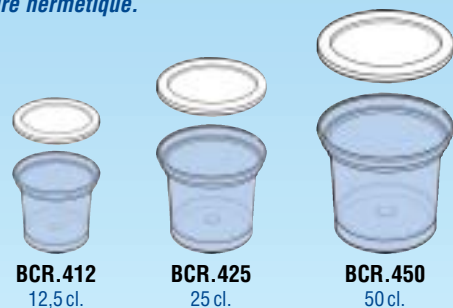

BCR.21
 ø95 - h. 67 mm.
 20 cl.

BCR.54
 ø115 - h. 83 mm.
 50 cl.

BCR.101
 ø146 - h. 98 mm.
 100 cl.

POTS TRANSLUCIDES

Avec couvercle-attache (PP).

- BCT.1** 10,7 cc - ø 34 - h. 22 mm.
BCT.2 28,0 cc - ø 49 - h. 28 mm.
BCT.5 50,0 cc - ø 61 - h. 30 mm.
BCT.8 80,0 cc - ø 77 - h. 28 mm.

BCT.1
BCT.2
BCT.5
BCT.8

POTS CRISTAL ★★★★★

De 12,5 25 à 50 cl. Vendus avec couvercle.

Gamme de 3 Pots en PS cristal de haute qualité, solides avec un faux fond. Livrés avec leurs couvercles étanches en polypro blanc pour une fermeture hermétique.