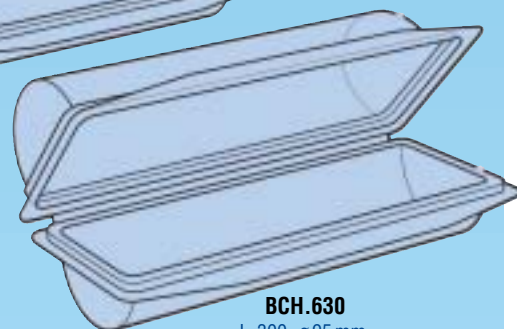

## ROLL BOX

**BCH.452**  
 250 gr.  
 110x105 - h. 40 mm.

**BCH.455**  
 500 gr.  
 125x115 - h. 55 mm.

**BCH.453**  
 370 gr.  
 110x105 - h. 50 mm.

**BCH.460**  
 1 kg.  
 125x170 - h. 60 mm.

**BCH.465**  
 1,5 kg.  
 175x175 - h. 65 mm.

## VITRINE BAGUETTES

**BCH.617**  
 L. 175 - ø 72 mm.

**BCH.622**  
 L. 225 - ø 75 mm.

## TORTILLAS

**BCH.650**  
 110x75x45 mm.

**BCH.630**  
 L. 300 - ø 95 mm.