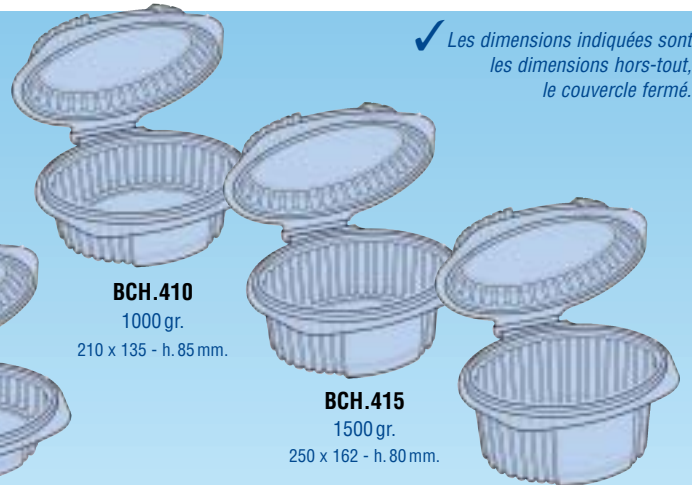

250 x 162 - h. 80 mm.

**BCH.399**

2 kilos.

250 x 162 - h. 105 mm.

✓ Les dimensions indiquées sont les dimensions hors-tout, le couvercle fermé.

**FORME OVALE SUPERPOSABLE**  
Couvercle double étanchéité.

## FRAÎCHEUR

En PET cristal.

**BCH.402**

250 gr.

180 x 120 - h. 40 mm.

**BCH.403**

375 gr.

180 x 120 - h. 50 mm.

**BCH.405**

500 gr.

180 x 120 - h. 60 mm.

**BCH.407**

750 gr.

210 x 135 - h. 65 mm.

**BCH.410**

1000 gr.

210 x 135 - h. 85 mm.

**BCH.415**

1500 gr.

250 x 162 - h. 80 mm.

**BCH.420**

2000 gr.

250 x 162 - h. 105 mm.

✓ Les dimensions indiquées sont les dimensions hors-tout, le couvercle fermé.