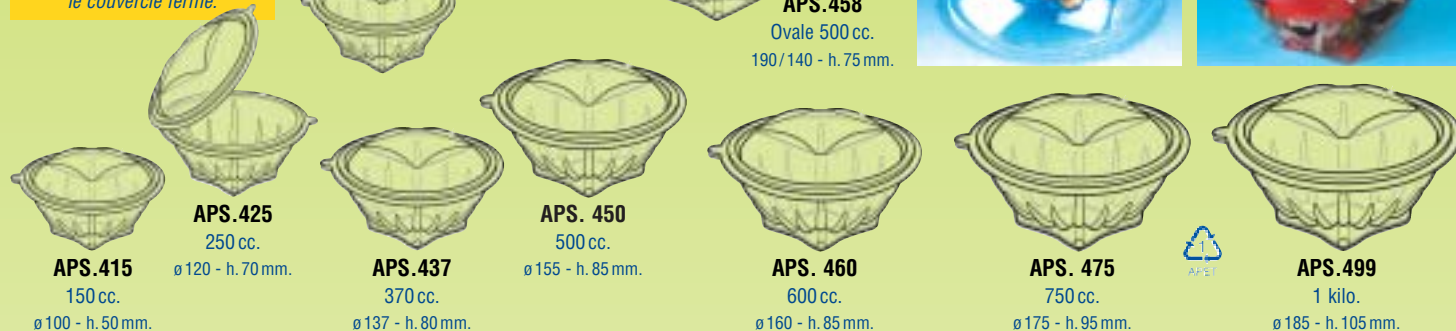

APS SALADIERS A CHARNIÈRE DÉCHIRABLE

Superposables
empilables

certifié 100%
contact alimentaire

ALFA-PAK

En PET cristal.

Les dimensions indiquées sont
les dimensions hors-tout,
le couvercle fermé.

APS.415
150 cc.
ø 100 - h. 50 mm.

APS.425
250 cc.
ø 120 - h. 70 mm.

APS.437
370 cc.
ø 137 - h. 80 mm.

APS.450
500 cc.
ø 155 - h. 85 mm.

APS.460
600 cc.
ø 160 - h. 85 mm.

APS.475
750 cc.
ø 175 - h. 95 mm.

APS.499
1 kilo.
ø 185 - h. 105 mm.

COQUES FRAÎCHEUR

En PET cristal.

Les dimensions indiquées sont
les dimensions hors-tout,
le couvercle fermé.

BCH.402
250 gr.
180 x 120 - h. 40 mm.

BCH.403
375 gr.
180 x 120 - h. 50 mm.

BCH.405
500 gr.
180 x 120 - h. 60 mm.

BCH.407
750 gr.
210 x 135 - h. 65 mm.

BCH.410
1000 gr.
210 x 135 - h. 85 mm.

BCH.415
1500 gr.
250 x 162 - h. 80 mm.

BCH.420
2000 gr.
250 x 162 - h. 105 mm.

PRIX DÉGRESSIFS

AU NOMBRE TOTAL D'UNITÉS DE VENTE COMMANDÉES
TOUTES LES RÉFÉRENCES DU CATALOGUE CONFONDUES