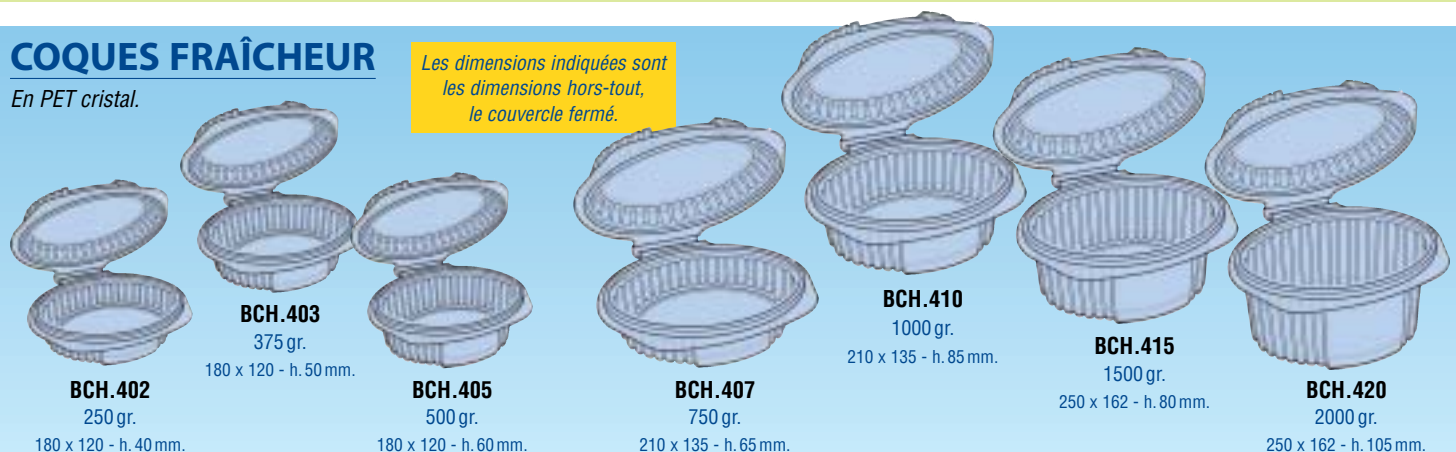

APS SALADIERS A CHARNIÈRE DÉCHIRABLE

Superposables
empilables

certifié 100%
contact alimentaire

ALFA-PAK

En PET cristal.

Les dimensions indiquées sont
les dimensions hors-tout,
le couvercle fermé.

APS.415
150 cc.
ø 100 - h. 50 mm.

APS.425
250 cc.
ø 120 - h. 70 mm.

APS.437
370 cc.
ø 137 - h. 80 mm.

APS.450
500 cc.
ø 155 - h. 85 mm.

APS.460
600 cc.
ø 160 - h. 85 mm.

APS.475
750 cc.
ø 175 - h. 95 mm.

APS.499
1 kilo.
ø 185 - h. 105 mm.

COQUES FRAÎCHEUR

En PET cristal.

Les dimensions indiquées sont
les dimensions hors-tout,
le couvercle fermé.

BCH.402
250 gr.
180 x 120 - h. 40 mm.

BCH.403
375 gr.
180 x 120 - h. 50 mm.

BCH.405
500 gr.
180 x 120 - h. 60 mm.

BCH.407
750 gr.
210 x 135 - h. 65 mm.

BCH.410
1000 gr.
210 x 135 - h. 85 mm.

BCH.415
1500 gr.
250 x 162 - h. 80 mm.

BCH.420
2000 gr.
250 x 162 - h. 105 mm.

PRIX DÉGRESSIFS

AU NOMBRE TOTAL D'UNITÉS DE VENTE COMMANDÉES
TOUTES LES RÉFÉRENCES DU CATALOGUE CONFONDUES