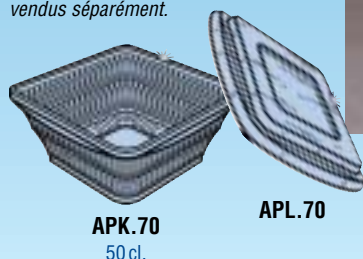

VAISSELLE CRISTALE

Dômes empilables, qualité anti-buée.

CRISTAL-PAK

En polystyrène.

Couvercles et dômes
vendus séparément.

APL.110
Dôme h. 25 mm.

APK.109
60 cl.

COUVERTS À SALADE

COUVERTS CRISTAL

Dim : 227 x 50 mm.

PINCE À SALADE ET SPAGHETTI

CS.210

L. 270 - prof. 43 mm.
Coloris amande.

PRIX DÉGRESSIFS AU NOMBRE TOTAL D'UNITÉS DE VENTE COMMANDÉES TOUTES LES RÉFÉRENCES DU CATALOGUE CONFONDUES

VAISSELLE CRISTALE		VENTE AU DÉTAIL		UNITÉ DE VENTE		CUMUL DES UNITÉS DE VENTE				
Un service complet en toute transparence.		pack de	prix HT			1	5	10	20	
code	libellé et descriptif	LES CENT PIÈCES HT		carton de		PRIX HT LES CENT PIÈCES				
VAISSELLE CRISTALE (PS)										
APK.10	Bol ø 122 h. 38 mm - 18 cl.	25	12.99	1000	10.20	9.49	9.10	8.55		
APK.18	Assiette ø 180 h. 14 mm.	25	17.55	1000	13.77	12.96	12.54	11.94		
APK.19	Bol ø 180 h. 43 mm. - 45 cl.	25	20.65	1000	16.21	15.25	14.76	14.05		
APK.23	Assiette ø 230 h. 25 mm.	25	30.73	500	24.11	22.69	21.95	20.90		
APK.28	Assiette ø 260 h. 27 mm.	25	45.25	500	35.50	33.41	32.33	30.77		
Dômes cristal pour assiettes.										
APL.115	Dôme ø 260 h. 45 mm pour APK.28.			125	38.76	36.25	34.76	32.65		
APL.195	Dôme ø 230 h. 45 mm pour APK.23.			125	31.25	29.22	28.03	26.33		
SALADIERS CRISTAL										
APK.70	Losange 160 x 160 h. 60 mm - 50 cl.	600	4.38	4.11	3.96	3.75				
APL.70	Couvercle pour APK.70.	600	3.47	3.27	3.15	2.99				
APK.109	Saladier ø 160 h. 60 mm - 60 cl.	500	9.21	8.52	8.12	7.57				
APL.110	Dôme pour APK.109.	500	8.08	7.51	7.16	6.67				
NÉCESSAIRES À SALADE										
Couverts de service cristal.										
CS.192	Cuillère à salade 227 mm.	10	0.40	50	0.31	0.29	0.28	0.26		
CS.194	Fourchette à salade 227 mm.	10	0.40	50	0.31	0.29	0.28	0.26		
CS.199	Ensemble cuillère et fourchette.	pièce	0.77	25	0.60	0.56	0.54	0.51		
Pince salade-spaghetti ivoire.										
CS.210	Pince à Salade/Spaghetti 270 mm.	pièce	0.83	25	0.65	0.60	0.58	0.54		