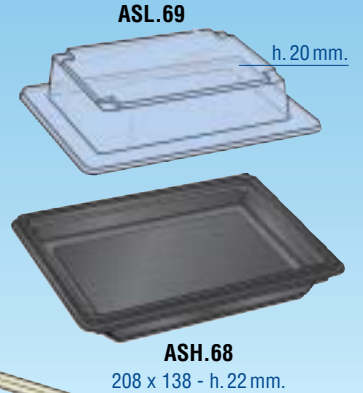

## ASSIETTES À SUSHI

Couvercles cristal vendus séparément.

ASH.27  
115 x 90 - h. 22 mm.

ASH.31  
165 x 138 - h. 22 mm.

ASH.55  
208 x 90 - h. 22 mm.

ASH.68  
208 x 138 - h. 22 mm.

## PLATEAU À SUSHI

Vendu avec 4 dômes APET cristal.

**Nouveau**

5 compartiments :  
1 de 83 x 83 mm.  
2 de 83 x 140 mm.  
1 de 55 x 225 mm.  
1 de 140 x 130 mm.

PL.720

Plateau 5 cpt - 320 x 257 x h. 25 mm.  
Vendu avec 4 dômes cristal anti-buée h. 25 mm.