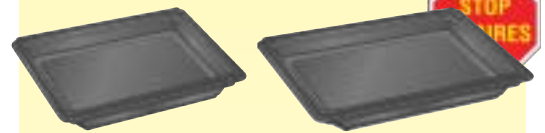

BBS.55

BBS.68

Petits rapiers 105 x 140 - h. 30 mm.