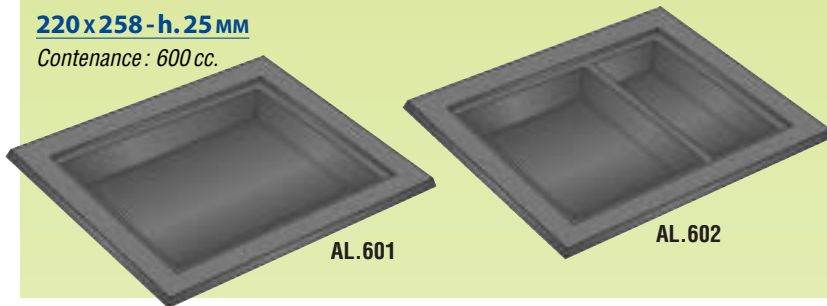

AVEC DÔMES

Noirs. Vendus avec dômes cristal.

105x105-h.25 MM

Contenance : 90 cc.

135x135-h.25 MM

Contenance : 170 cc.

135x135-h.56 MM

Contenance : 300 cc.

178x215-h.25 MM

Contenance : 420 cc.

AL.181

AL.301

AL.421

**220x258-h.25 MM**

Contenance : 600 cc.

AL.601

AL.602

AL.603

Ce dôme est livré avec les assiettes AL.601/2/3.

DÔMES SÉPARÉS

Assiettes Noires ou Bordeaux, Argent ou Or pour les Fêtes. Dômes cristal vendus séparément.

PRIX DÉGRESSIFS

AU NOMBRE TOTAL D'UNITÉS DE VENTE COMMANDÉES
TOUTES LES RÉFÉRENCES DU CATALOGUE CONFONDUES

VAISSELLE KYOTO		UNITÉ DE VENTE	CUMUL DES UNITÉS DE VENTE				
Une gamme complète pour les Sushi.			1	5	10	20	
code	libellé et descriptif	carton de	PRIX HT LES CENT PIÈCES				
Noir	Bordeaux	Vendus avec dôme h. 20 mm.					
AL.105	- Ravier 105x105 h. 25 mm.	400	17.49	16.66	16.02	15.12	
AL.135	- Ravier 135x135 h. 25 mm.	200	25.73	24.51	23.57	22.24	
AL.171	- Bol 135x135 h. 56 mm.	200	16.76	15.96	15.35	14.49	
AL.181	- Assiette 170x105 h. 25 mm.	200	27.03	25.75	24.76	23.36	
AL.301	- Assiette 175x170 h. 25 mm.	200	39.10	37.24	35.82	33.79	
AL.421	- Assiette 215x178 h. 25 mm.	200	47.52	45.26	43.54	41.07	
AL.601	- Assiette 258x220 h. 25mm.	160	53.28	50.76	48.82	46.06	
AL.602	- Assiette 258x220 h. 25mm. - 2 comp.	200	53.28	50.76	48.82	46.06	
AL.603	- Assiette 258x220 h. 25mm. - 3 comp.	160	53.28	50.76	48.82	46.06	
Assiettes et dômes vendus séparément.							
AL.185 n	AL.185 r	Assiette 185x185 h. 21 mm.	400	23.27	22.17	21.32	20.12
ALF.185		Dôme pour ci-dessus.	100	23.27	22.17	21.32	20.12
AL.240 n	AL.240 r	Assiette 240x240 h. 20 mm.	400	36.60	34.86	33.53	31.64
ALF.240		Dôme pour ci-dessus.	200	36.60	34.86	33.53	31.64
Argent	Or	Vaisselle de Fêtes.					
AL.185 a	AL.185 o	Assiette 185x185 h. 21 mm.	400	50.34	47.96	46.13	43.51
ALF.185		Dôme pour ci-dessus.	100	23.27	22.17	21.32	20.12
AL.240 a	AL.240 o	Assiette 240x240 h. 20 mm.	400	84.37	80.36	77.30	72.92
ALF.240		Dôme pour ci-dessus.	200	36.60	34.86	33.53	31.64