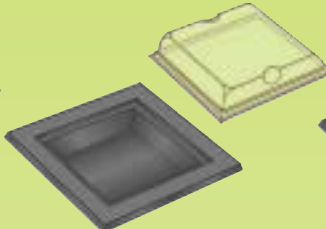

AVEC DÔMES

Noirs. Vendus avec dômes cristal.

105x105-h.25 MM

Contenance : 90 cc.

135x135-h.25 MM

Contenance : 170 cc.

135x135-h.56 MM

Contenance : 300 cc.

AL.105

AL.135

AL.171

Ouverture et fermeture rapides en pinçant simplement des deux doigts le couvercle-dôme.

105x170-h.25 MM

Contenance : 180 cc.

170x175-h.25 MM

Contenance : 300 cc.

178x215-h.25 MM

Contenance : 420 cc.

AL.181

AL.301

AL.421

**220x258-h.25 MM**

Contenance : 600 cc.

AL.601