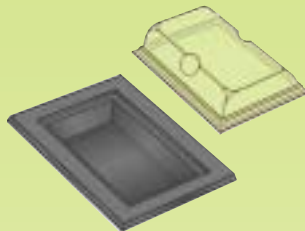

AVEC DÔMES

Noirs. Vendus avec dômes cristal.

105x105-h.25 MM

Contenance : 90 cc.

135x135-h.25 MM

Contenance : 170 cc.

135x135-h.56 MM

Contenance : 300 cc.

AL.105

AL.135

AL.171

Ouverture et fermeture rapides en pinçant simplement des deux doigts le couvercle-dôme.

105x170-h.25 MM

Contenance : 180 cc.

170x175-h.25 MM

Contenance : 300 cc.

178x215-h.25 MM

Contenance : 420 cc.

AL.181

AL.301

AL.421

**220x258-h.25 MM**

Contenance : 600 cc.

AL.601

VAISSELLE KYOTO		UNITÉ DE VENTE	CUMUL DES UNITÉS DE VENTE				
Une gamme complète pour les Sushi.			1	5	10	20	
code	libellé et descriptif	carton de	PRIX HT LES CENT PIÈCES				
Noir	Bordeaux	Vendus avec dôme h. 20 mm.					
AL.105	- Ravier 105x105 h. 25 mm.	400	17.49	16.66	16.02	15.12	
AL.135	- Ravier 135x135 h. 25 mm.	200	25.73	24.51	23.57	22.24	
AL.171	- Bol 135x135 h. 56 mm.	200	16.76	15.96	15.35	14.49	
AL.181	- Assiette 170x105 h. 25 mm.	200	27.03	25.75	24.76	23.36	
AL.301	- Assiette 175x170 h. 25 mm.	200	39.10	37.24	35.82	33.79	
AL.421	- Assiette 215x178 h. 25 mm.	200	47.52	45.26	43.54	41.07	
AL.601	- Assiette 258x220 h. 25mm.	160	53.28	50.76	48.82	46.06	
AL.602	- Assiette 258x220 h. 25mm. - 2 comp.	200	53.28	50.76	48.82	46.06	
AL.603	- Assiette 258x220 h. 25mm. - 3 comp.	160	53.28	50.76	48.82	46.06	
Assiettes et dômes vendus séparément.							
AL.185 n	AL.185 r	Assiette 185x185 h. 21 mm.	400	23.27	22.17	21.32	20.12
ALF.185		Dôme pour ci-dessus.	100	23.27	22.17	21.32	20.12
AL.240 n	AL.240 r	Assiette 240x240 h. 20 mm.	400	36.60	34.86	33.53	31.64
ALF.240		Dôme pour ci-dessus.	200	36.60	34.86	33.53	31.64
Argent	Or	Vaisselle de Fêtes.					
AL.185 a	AL.185 o	Assiette 185x185 h. 21 mm.	400	50.34	47.96	46.13	43.51
ALF.185		Dôme pour ci-dessus.	100	23.27	22.17	21.32	20.12
AL.240 a	AL.240 o	Assiette 240x240 h. 20 mm.	400	84.37	80.36	77.30	72.92
ALF.240		Dôme pour ci-dessus.	200	36.60	34.86	33.53	31.64