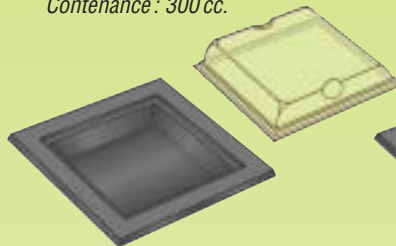

AVEC DÔMES

Noirs. Vendus avec dômes cristal.

105x105-h.25 MM

Contenance : 90 cc.

135x135-h.25 MM

Contenance : 170 cc.

135x135-h.56 MM

Contenance : 300 cc.

AL.105

AL.135

AL.171

Ouverture et fermeture rapides en pinçant simplement des deux doigts le couvercle-dôme.

105x170-h.25 MM

Contenance : 180 cc.

170x175-h.25 MM

Contenance : 300 cc.

178x215-h.25 MM

Contenance : 420 cc.

AL.181

AL.301

AL.421

**220x258-h.25 MM**

Contenance : 600 cc.

AL.601