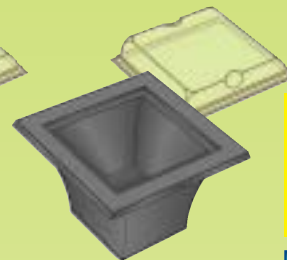

AVEC DÔMES

Noirs. Vendus avec dômes cristal.

105x105-h.25 MM

Contenance : 90 cc.

135x135-h.25 MM

Contenance : 170 cc.

135x135-h.56 MM

Contenance : 300 cc.

AL.105

AL.135

AL.171

Ouverture et fermeture rapides en pinçant simplement des deux doigts le couvercle-dôme.

105x170-h.25 MM

Contenance : 180 cc.

170x175-h.25 MM

Contenance : 300 cc.

178x215-h.25 MM

Contenance : 420 cc.

AL.181

AL.301

AL.421

**220x258-h.25 MM**

Contenance : 600 cc.

AL.601