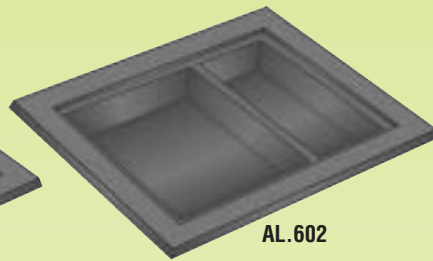

AVEC DÔMES

Noirs. Vendus avec dômes cristal.

105x105-h.25 MM

Contenance : 90 cc.

135x135-h.25 MM

Contenance : 170 cc.

135x135-h.56 MM

Contenance : 300 cc.

178x215-h.25 MM

Contenance : 420 cc.

AL.181

AL.301

AL.421

**220x258-h.25 MM**

Contenance : 600 cc.

AL.601

AL.602

AL.603

Ce dôme est livré avec les assiettes AL.601/2/3.

DÔMES SÉPARÉS

Assiettes Noires ou Bordeaux, Argent ou Or pour les Fêtes. Dômes cristal vendus séparément.

PRIX DÉGRESSIFS

AU NOMBRE TOTAL D'UNITÉS DE VENTE COMMANDÉES
TOUTES LES RÉFÉRENCES DU CATALOGUE CONFONDUES

VAISSELLE KYOTO		UNITÉ DE VENTE	CUMUL DES UNITÉS DE VENTE				
Une gamme complète pour les Sushi.			1	5	10	20	
code	libellé et descriptif	carton de	PRIX HT LES CENT PIÈCES				
Noir	Bordeaux	Vendus avec dôme h. 20 mm.					
AL.105	- Ravier 105x105 h. 25 mm.	400	17.49	16.66	16.02	15.12	
AL.135	- Ravier 135x135 h. 25 mm.	200	25.73	24.51	23.57	22.24	
AL.171	- Bol 135x135 h. 56 mm.	200	16.76	15.96	15.35	14.49	
AL.181	- Assiette 170x105 h. 25 mm.	200	27.03	25.75	24.76	23.36	
AL.301	- Assiette 175x170 h. 25 mm.	200	39.10	37.24	35.82	33.79	
AL.421	- Assiette 215x178 h. 25 mm.	200	47.52	45.26	43.54	41.07	
AL.601	- Assiette 258x220 h. 25mm.	160	53.28	50.76	48.82	46.06	
AL.602	- Assiette 258x220 h. 25mm. - 2 comp.	200	53.28	50.76	48.82	46.06	
AL.603	- Assiette 258x220 h. 25mm. - 3 comp.	160	53.28	50.76	48.82	46.06	
Assiettes et dômes vendus séparément.							
AL.185 n	AL.185 r	Assiette 185x185 h. 21 mm.	400	23.27	22.17	21.32	20.12
ALF.185		Dôme pour ci-dessus.	100	23.27	22.17	21.32	20.12
AL.240 n	AL.240 r	Assiette 240x240 h. 20 mm.	400	36.60	34.86	33.53	31.64
ALF.240		Dôme pour ci-dessus.	200	36.60	34.86	33.53	31.64
Argent	Or	Vaisselle de Fêtes.					
AL.185 a	AL.185 o	Assiette 185x185 h. 21 mm.	400	50.34	47.96	46.13	43.51
ALF.185		Dôme pour ci-dessus.	100	23.27	22.17	21.32	20.12
AL.240 a	AL.240 o	Assiette 240x240 h. 20 mm.	400	84.37	80.36	77.30	72.92
ALF.240		Dôme pour ci-dessus.	200	36.60	34.86	33.53	31.64