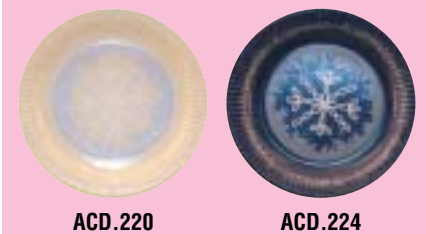

ACD.220

ACD.224