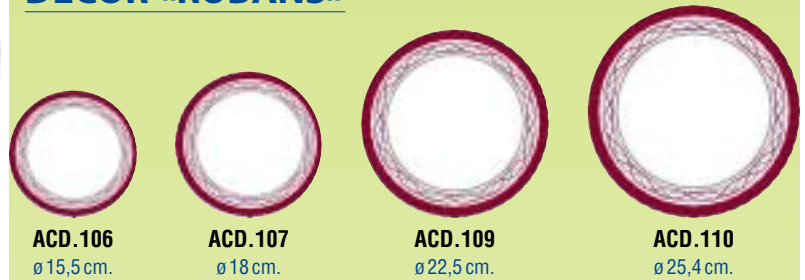

**ASSIETTES****AC.15**  
ø 15 cm.**AC.24**  
24 x 24 cm.**AC.18**  
ø 18 cm.**AC.23**  
ø 23 cm.

PERSONNALISATION À PARTIR DE 100.000 PIÈCES.

VOTRE  
LOGO  
ICI.**RAVIERS****AC.40**  
12 x 15 - h. 2 cm.**AC.41**  
13 x 18 - h. 3 cm.**AC.50**  
9 x 14 - h. 3 cm.**ASSIETTES DÉCORÉES****DÉCOR «RUBANS»****ACD.106**  
ø 15,5 cm.**ACD.107**  
ø 18 cm.**ACD.109**  
ø 22,5 cm.**ACD.110**  
ø 25,4 cm.En Exclusivité.  
Assiette carton  
ø 25,4 cm.Le Motif «Rubans» évolue  
vers le motif «Champagne».  
Ce nouveau motif sera four-  
ni, sans choix, au fur et à  
mesure de sa disponibilité.**PRIX DÉGRESSIFS** AU NOMBRE TOTAL D'UNITÉS DE VENTE COMMANDÉES  
TOUTES LES RÉFÉRENCES DU CATALOGUE CONFONDUES